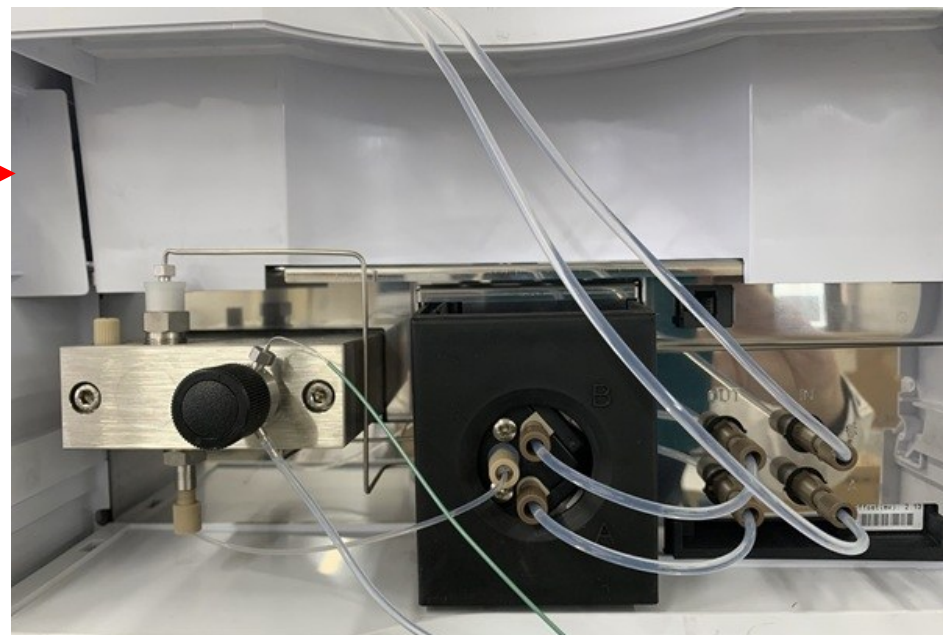

【装置全景】

【ポンプ】～内蔵デガッサ付2液グラジエントポンプ

【オートサンプラー】

【検出器】～DAD検出器