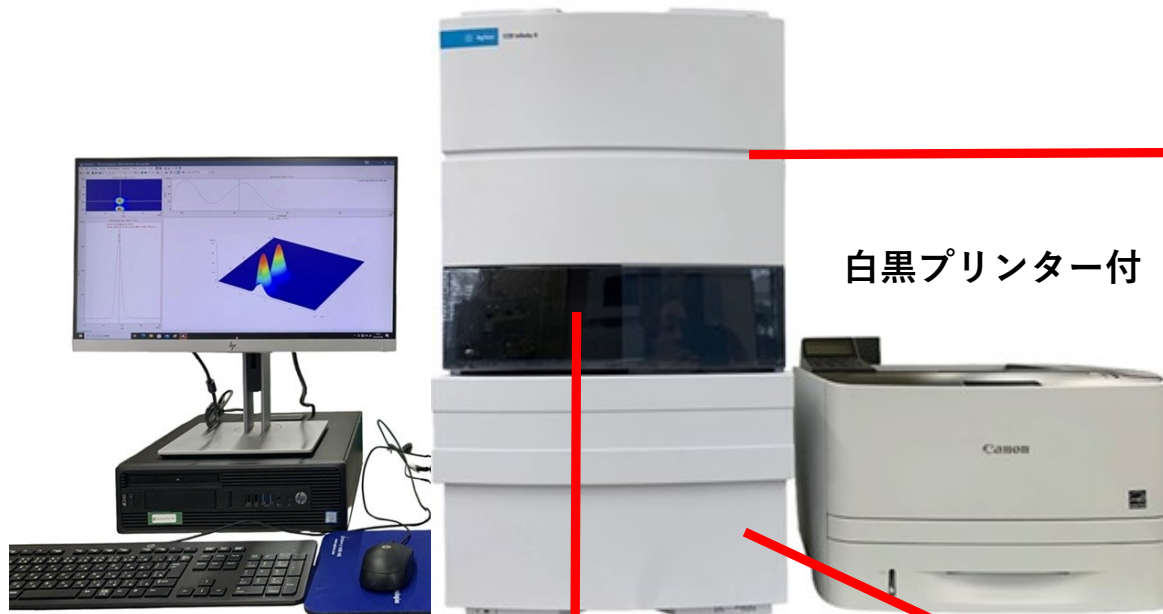

【装置全景】

【ポンプ】～内蔵デガッサ付2液グラジエントポンプ

【オートサンプラー】

【検出器】～DAD検出器