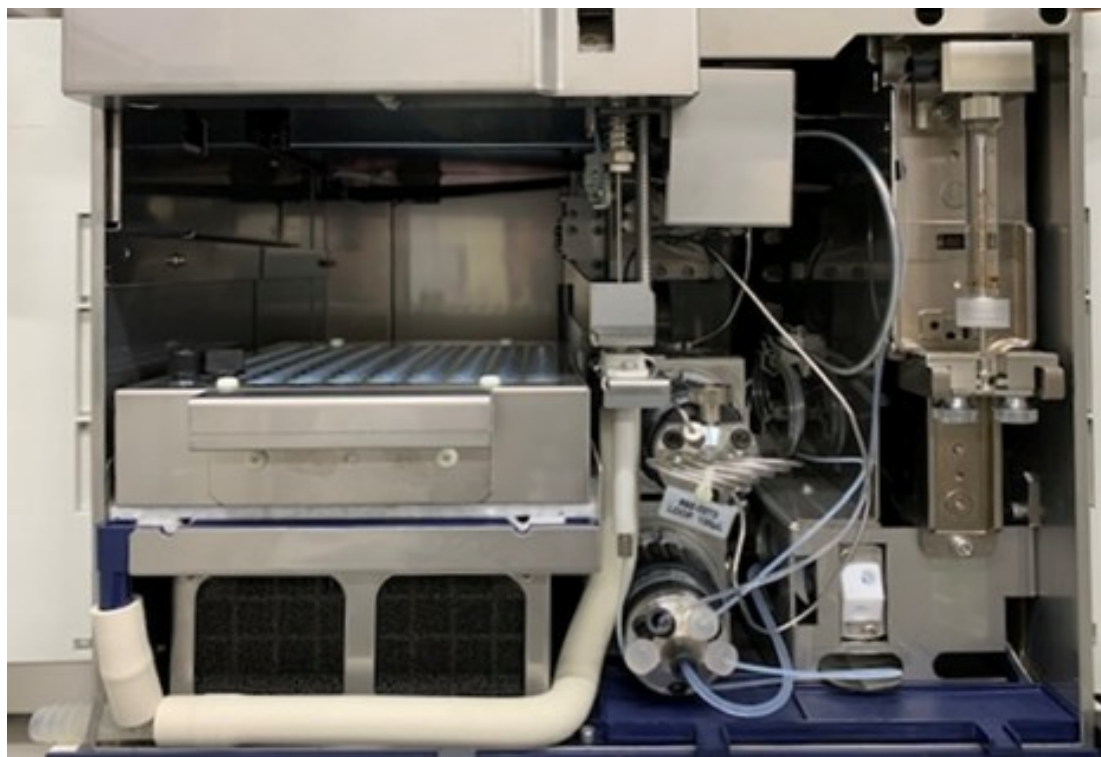

【オートサンプラー】