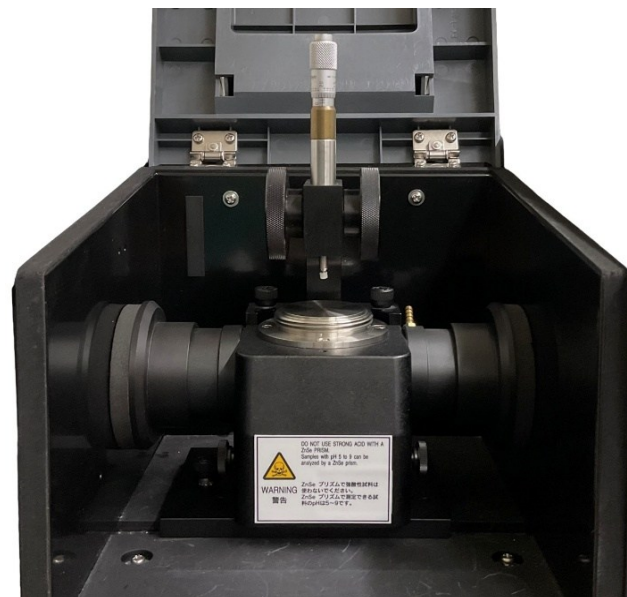

【FT-IR装置全景】

【透過測定ユニット】

【ATR測定ユニット】

【FT-IR装置内部】

【FT-IR装置使用時固定ネジ状態】