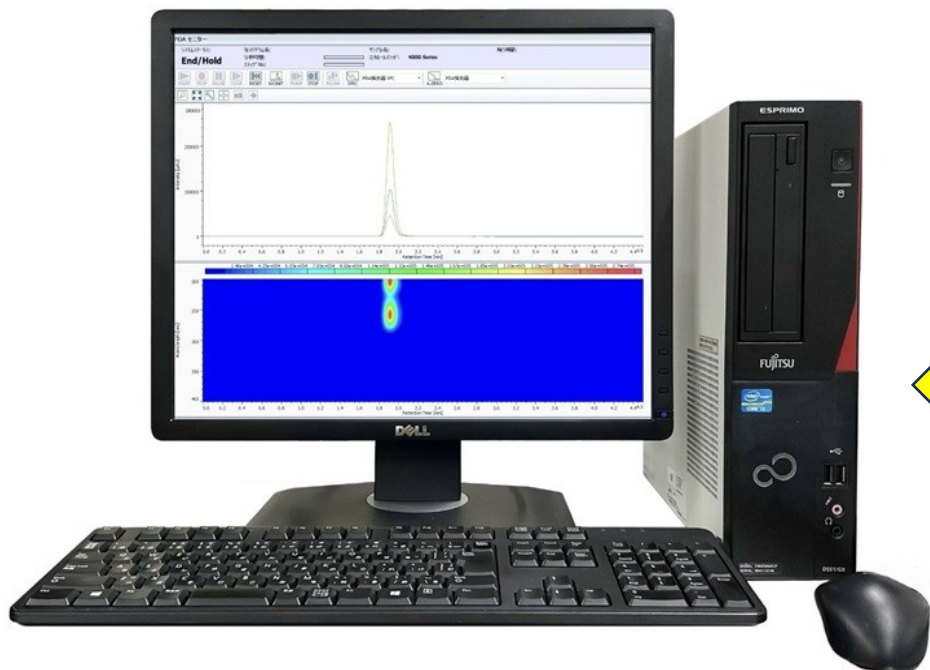

【データ処理PC】

【装置全景】

ChromNAV(Ver.2)
制御ソフトインストール済み
デスクトップPC(Win10)付属

【3D等高線データ例】

【3D画像データ例】