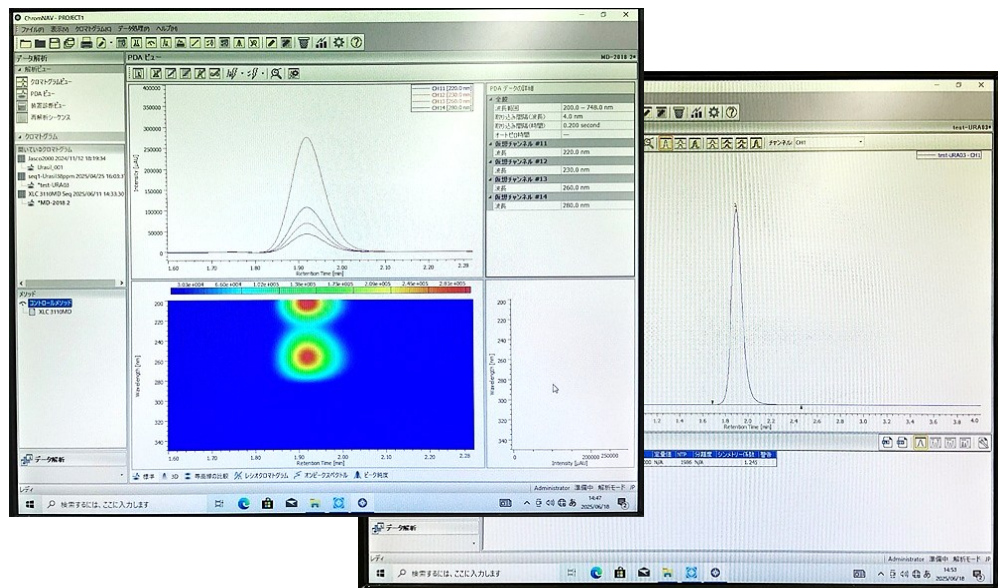

【データ処理PC】

【装置全景】

ChromNAV(Ver.2)
制御ソフトインストール済み
デスクトップPC(Win10)付属

【3D等高線データ例】

【3D画像データ例】