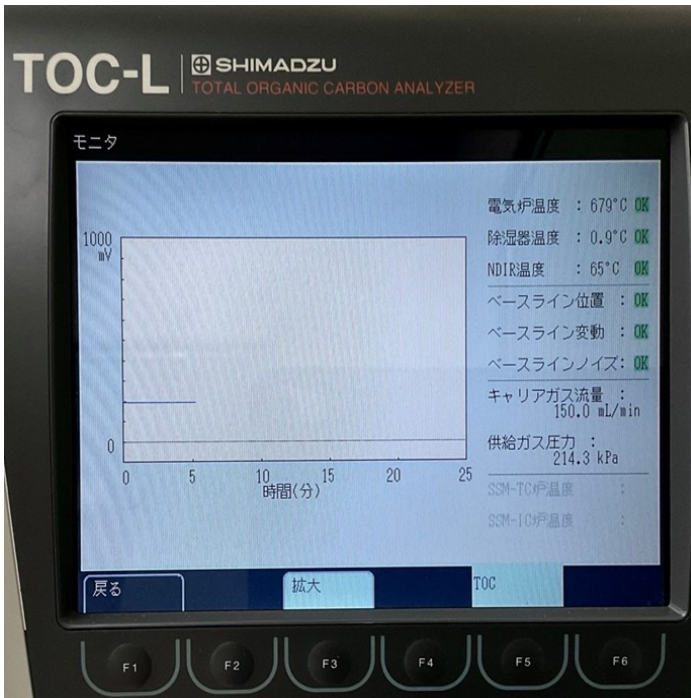

【装置全景】

【内部拡大-1】

【内部拡大-2】

【装置前面内部】

【内部拡大-3】

【ベースライン状態】

【TC測定検量線例】

【水道水TC測定例(n=5)】