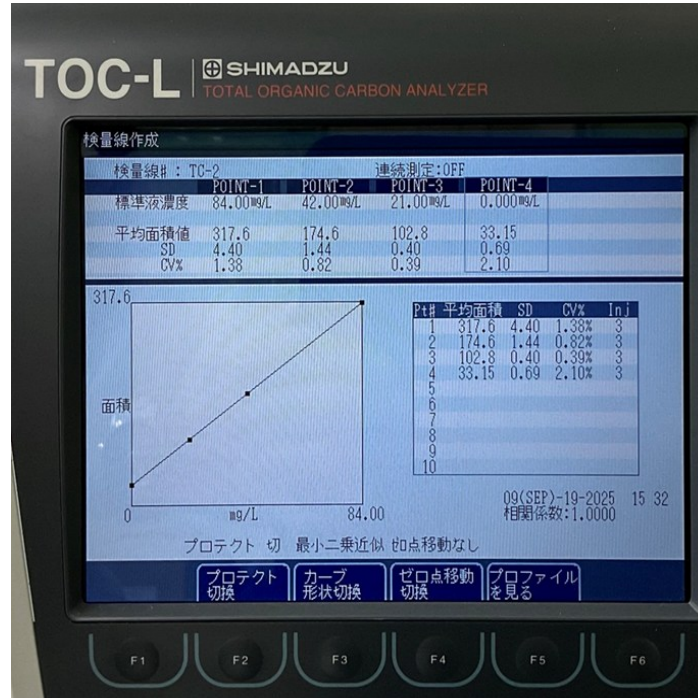

【装置全景】

【内部拡大-1】

【内部拡大-2】

【装置前面内部】

【内部拡大-3】

【ベースライン状態】

【TC測定検量線例】

【水道水TC測定例(n=5)】