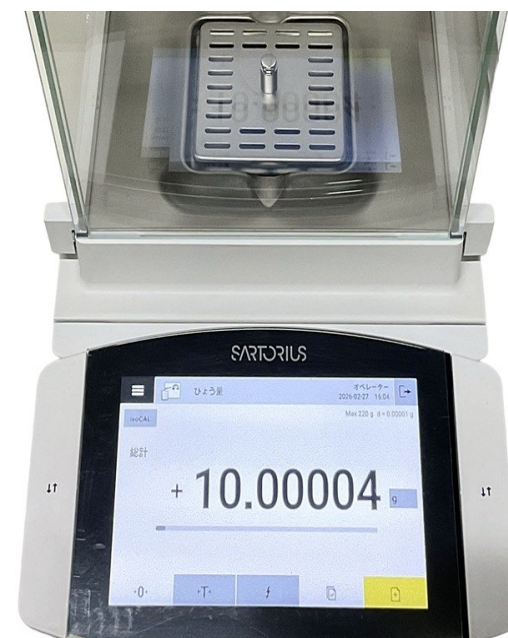

【イオナイザー】

【装置全景】

【装置背面】

【標準分銅10.0g】

【自動レベリング機能】

【天秤本体】

【装置側面】