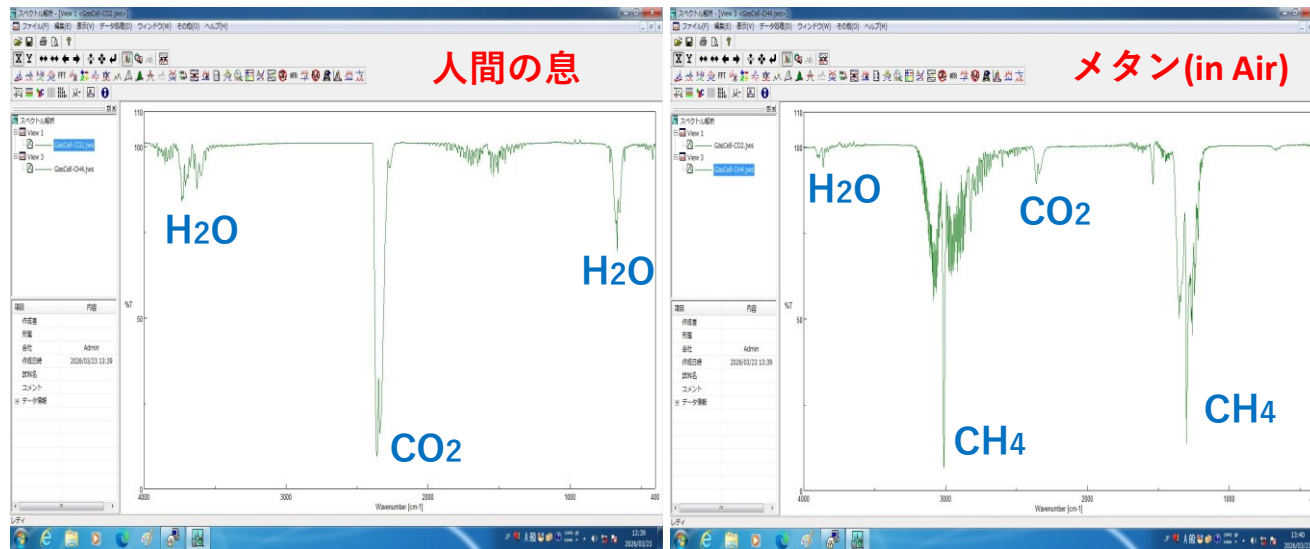

【装置全景】

【ガスセル側面】

【ガスセル使用FTIR気体ガス測定例(チャート)】

【ガスセル試料室セット状態】

【ガスセル前面と上面】

【ガスセル保管BOX外観】