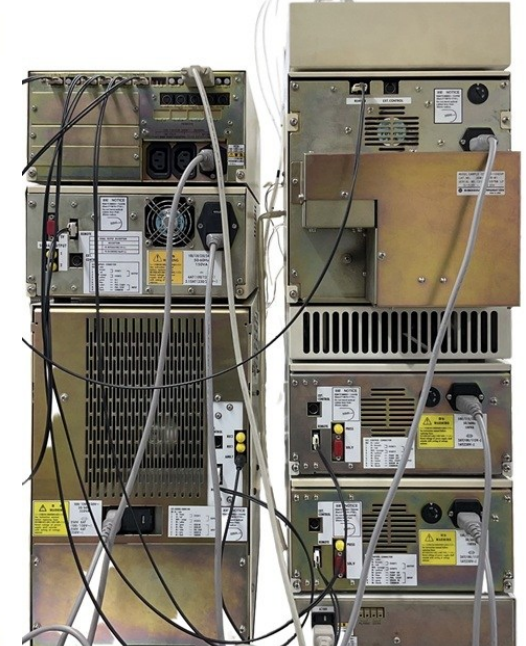

【オートサンプラー】

【装置全景】

【コントローラー+検出器】

オプションデータ処理

【装置側面】

【装置背面】

【ポンプ+デガッサ】

【カラムオーブン】

【カラムオーブン側面汚れ部拡大】