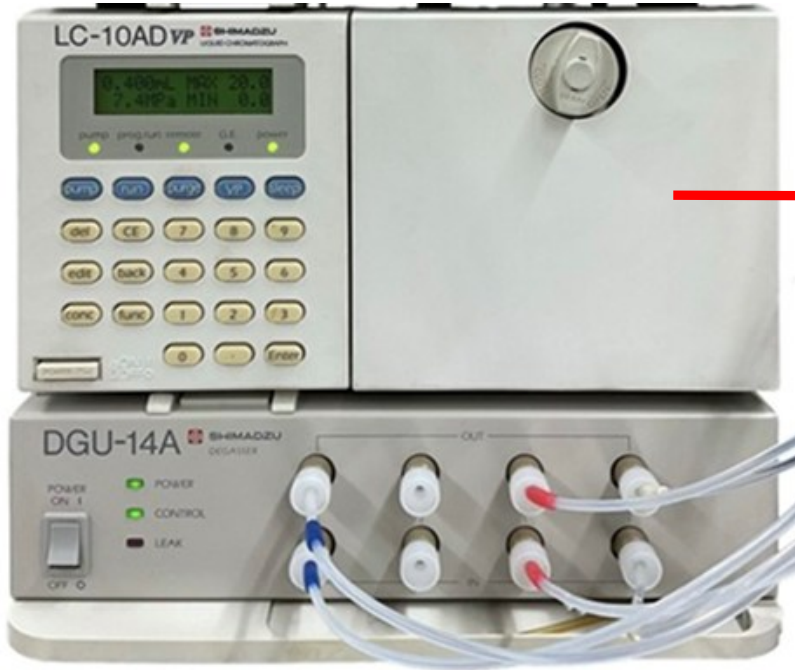

【ポンプ+デガッサ】

【ポンプ+UV検出器-内部】

【システムコントローラー+検出器】

【冷却機能付オートサンプラー】

【オートサンプラー内部拡大】

【カラムオープン内部】