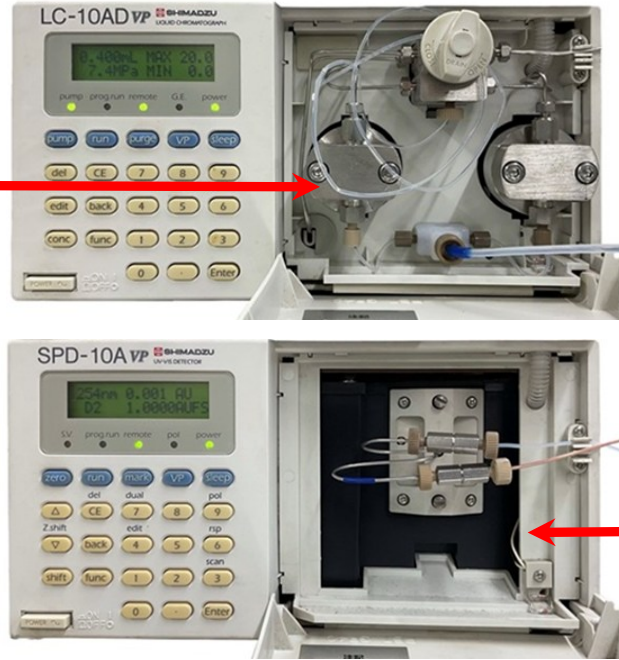

【ポンプ+デガッサ】

【ポンプ+UV検出器-内部】

【システムコントローラー+検出器】

【冷却機能付オートサンプラー】

【オートサンプラー内部拡大】

【カラムオープン内部】