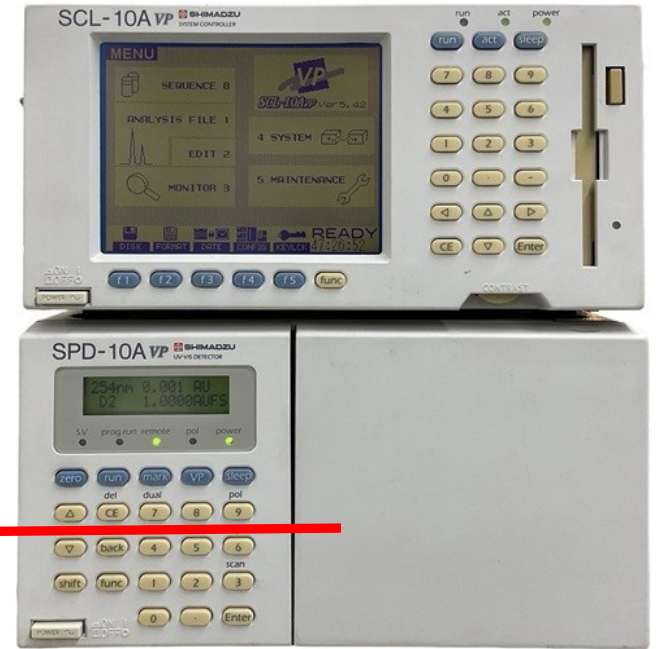

【ポンプ+デガッサ】

【ポンプ+UV検出器-内部】

【システムコントローラー+検出器】

【冷却機能付オートサンプラー】

【オートサンプラー内部拡大】

【カラムオープン内部】