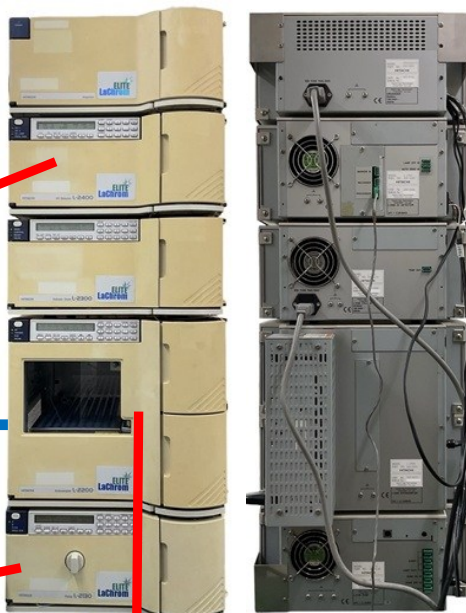

【オガナゲ + UV検出器 + ポンプ】

オプション
データ処理
=ChromatoLogger

【装置前面と背面】

【装置側面-1,2】

【カラムオーブン + オートサンプラーおよび内部拡大】