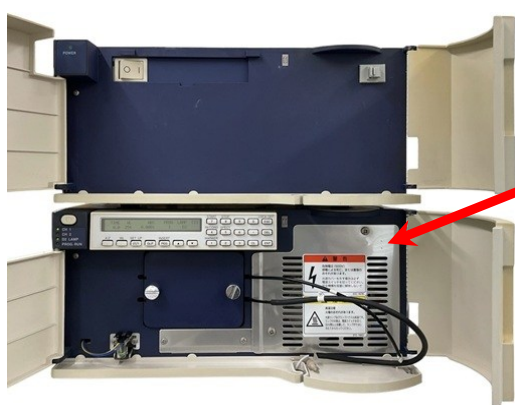

【オガナゲ + UV検出器 + ポンプ】

オプション
データ処理
=ChromatoLogger

【装置前面と背面】

【装置側面-1,2】

【カラムオーブン + オートサンプラーおよび内部拡大】