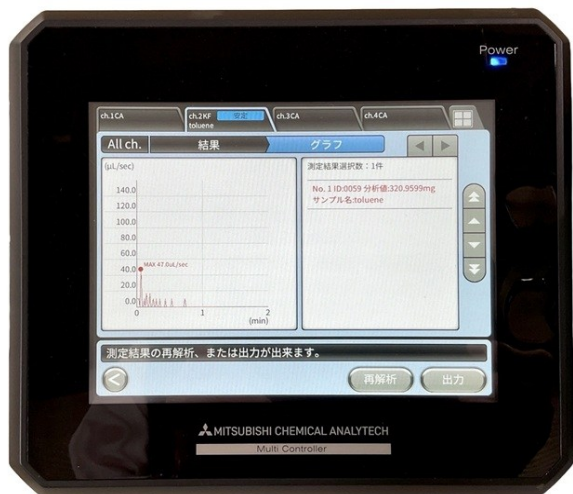

【コントロールパネル表示例】

【装置全景および上面】

【電極ユニット】

【装置側面】

【ツインビュレット】

【電極部拡大】