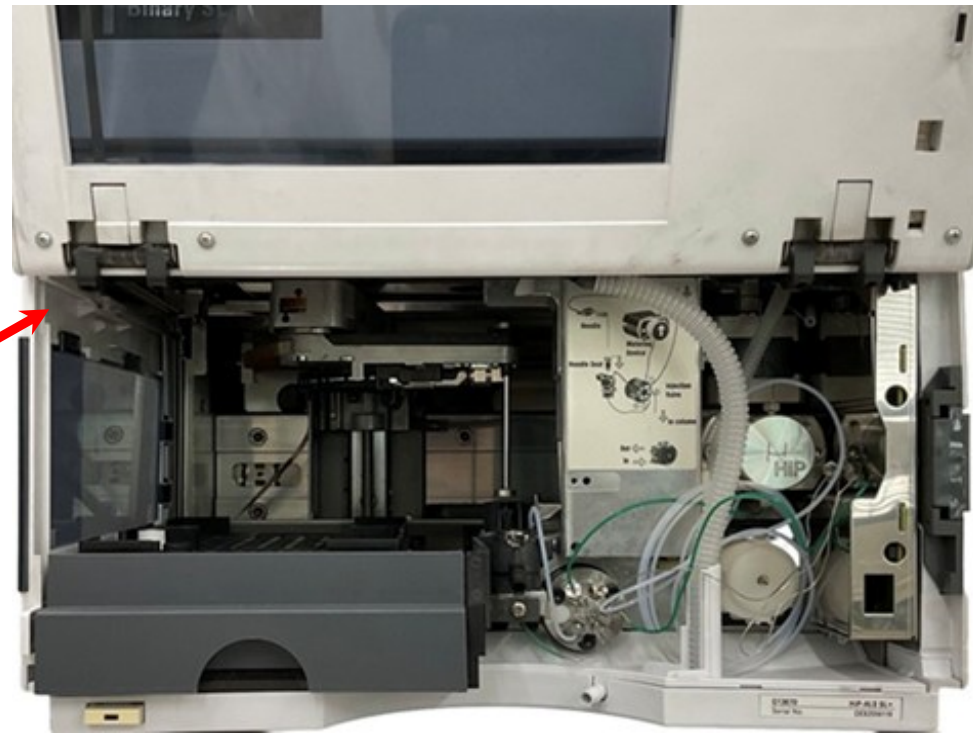

【ポンプ+内部】

【装置全景】

【オートサンプラー内部】

【カラムオーブン+内部】

【DAD検出器+内部】

【オートサンプラー内部拡大】