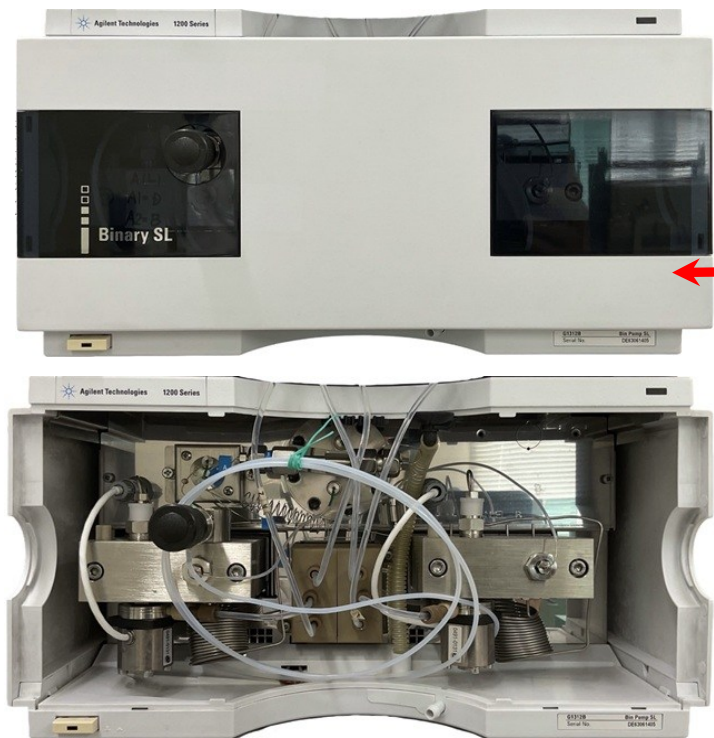

【ポンプ+内部】

【装置全景】

【オートサンプラー内部】

【カラムオーブン+内部】

【DAD検出器+内部】

【オートサンプラー内部拡大】