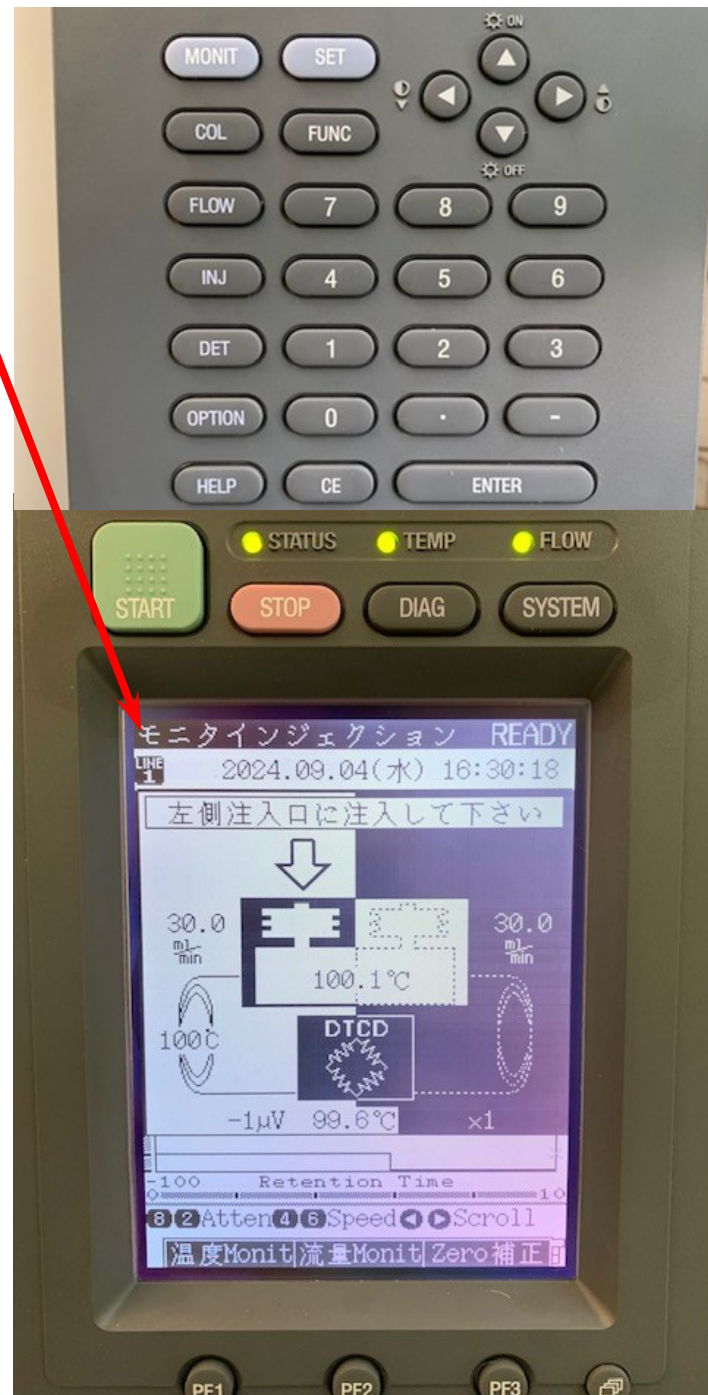

【ガス圧力調整部】

【装置側面】

【GC装置全景】

【操作キーおよび表示例】

【注入口および検出器拡大】

【装置背面およびガス接続口】