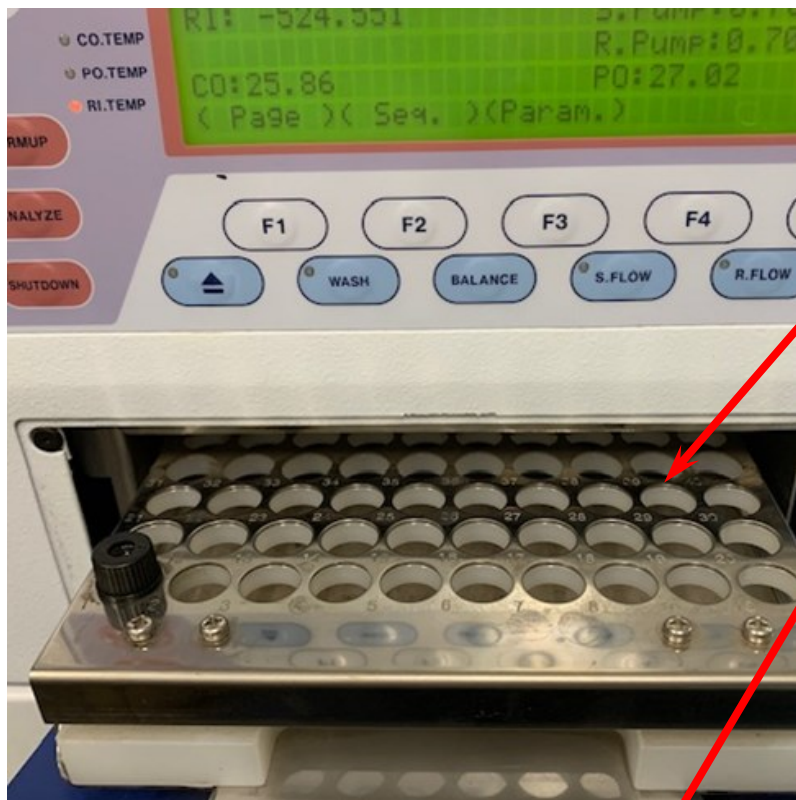

【オートサンプラー】

【GPC本体全景】

【カラムオーブン】

【GPC本体内部】

【ポンプ拡大】

【検量線例】