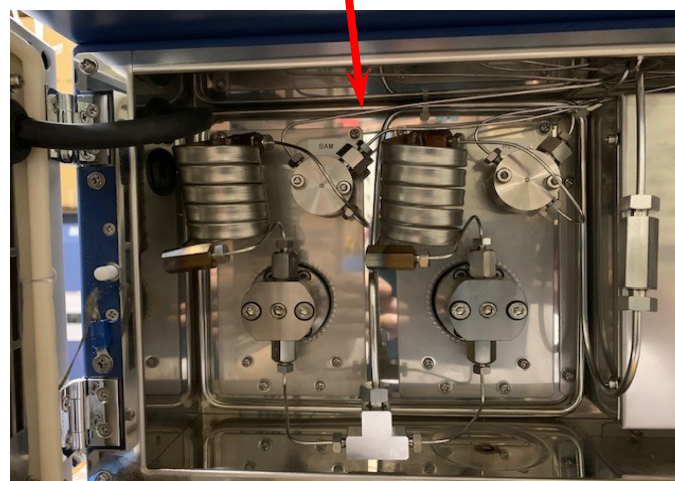

【オートサンプラー】

【GPC本体全景】

【カラムオープン】

【装置側面】

【ポンプ拡大】

【測定データ例】