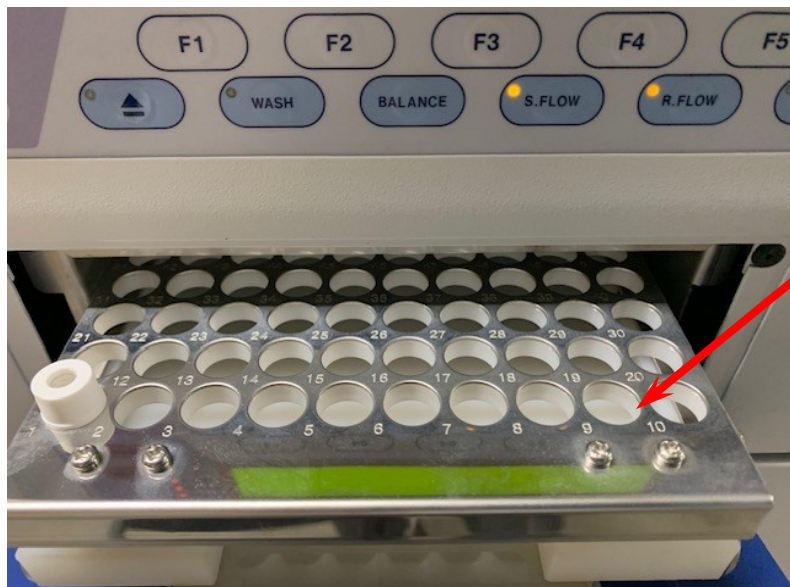

【オートサンプラー】

【GPC本体全景】

【カラムオープン】

【装置側面】

【ポンプ拡大】

【測定データ例】