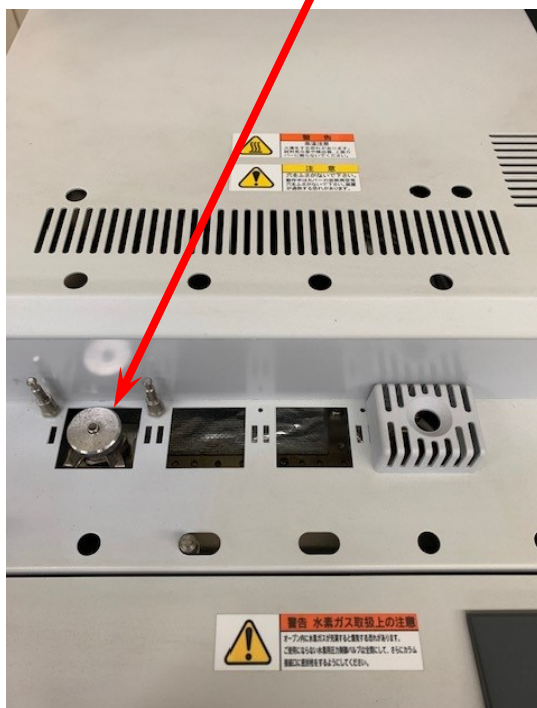

【装置側面】

【オートサンプラー】

【モニター画面】

【検出器(FID)部】

【注入口部】

【ガス調整および表示部】