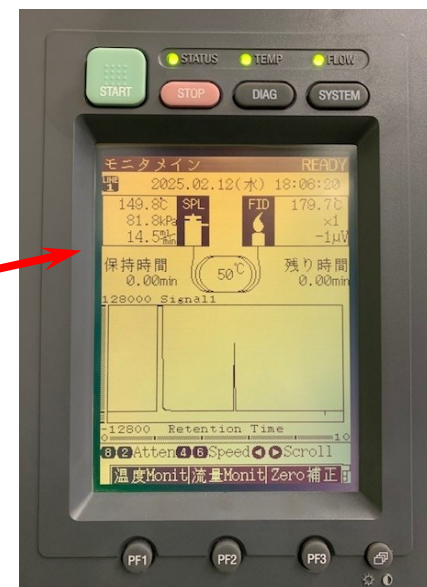

【装置側面】

【オートサンプラー】

【モニター画面】

【検出器(FID)部】

【注入口部】

【ガス調整および表示部】